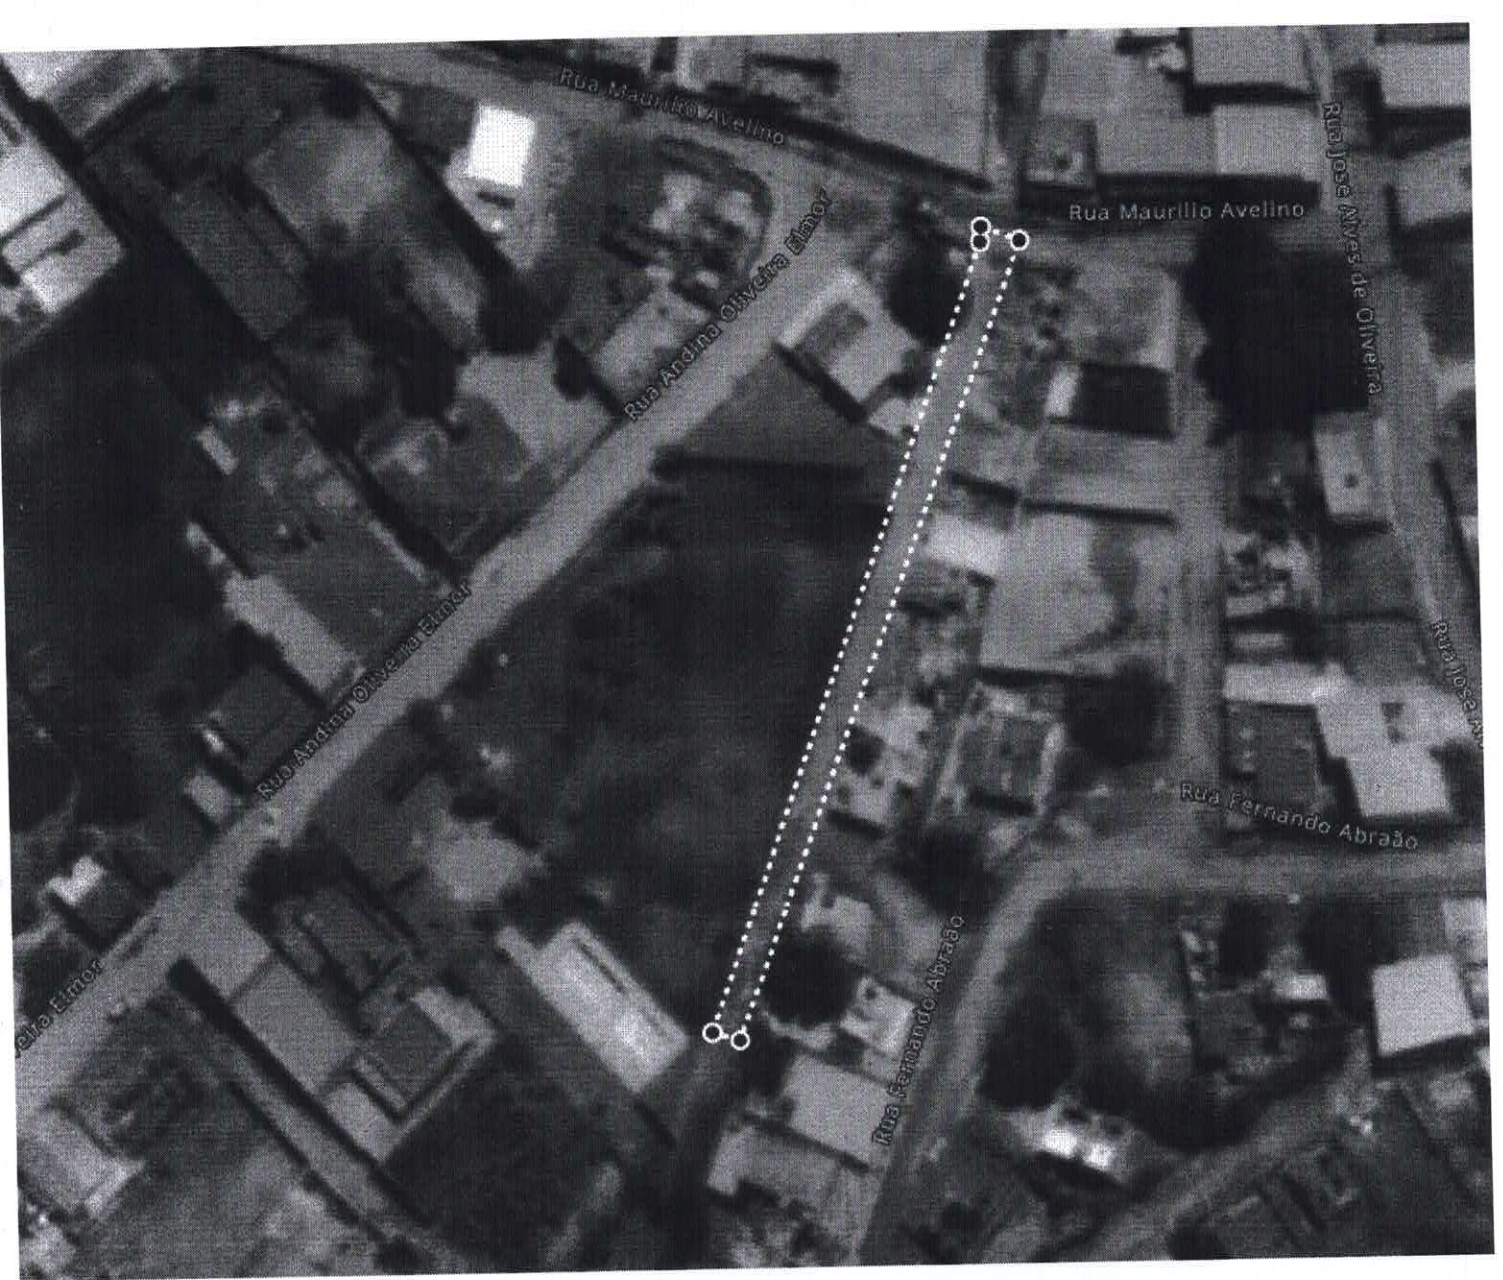

Rua Maurillo Avelino

Rua Maurillo Avelino

Rua José Alves de Oliveira

Rua Andina Oliveira Eimor

Rua Armando Oliveira Eimor

Rua Fernando Abraão

Rua Fernando Abraão

Rua Eimor

Rua João Sá